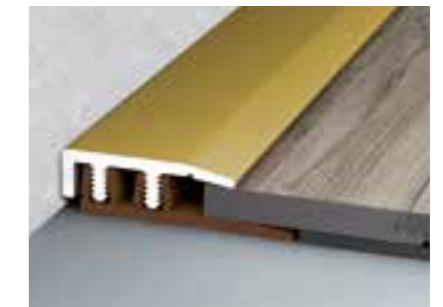

Abschlussprofil Profi-Design
Zweiteiliges Aluminiumprofil, z.B. für Wandabschlüsse