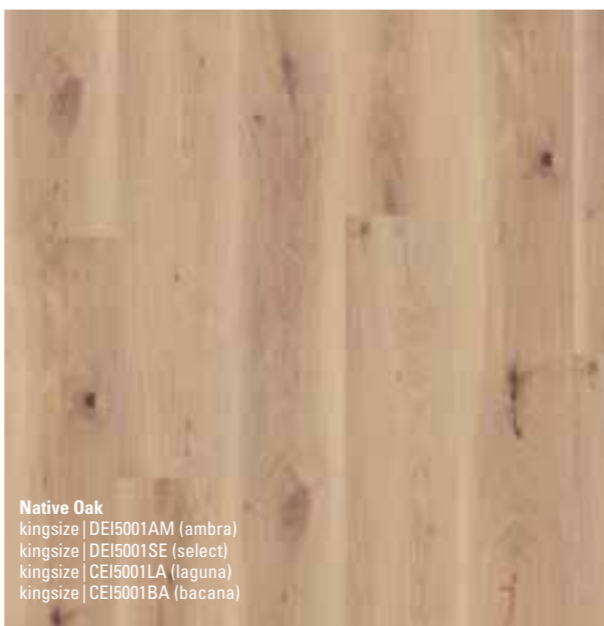

Polar Travertine
wineo® 600 | DB00017
wineo® 600 | DLC00017

ZUM KLICKEN
MIT REALER
FUGE

Strapazierfähig und rutschfest

Der wineo® Designboden ist hart im nehmen und hält auch starker Belastung stand. Mit seiner rutschfesten und zugleich unempfindlichen Oberfläche eignet er sich ideal für die Anforderungen des Alltags. So haben Sie lange Freude an Ihrem Boden!

Woodstock Honey
wineo® 600 | DB00023
wineo® 600 | DLC00023

Polaris
wineo® 600 | DB00012
wineo® 600 | DLC00012

Native Oak
 kingsize | DEI5001AM (ambra)
 kingsize | DEI5001SE (select)
 kingsize | CEI5001LA (laguna)
 kingsize | CEI5001BA (bacana)